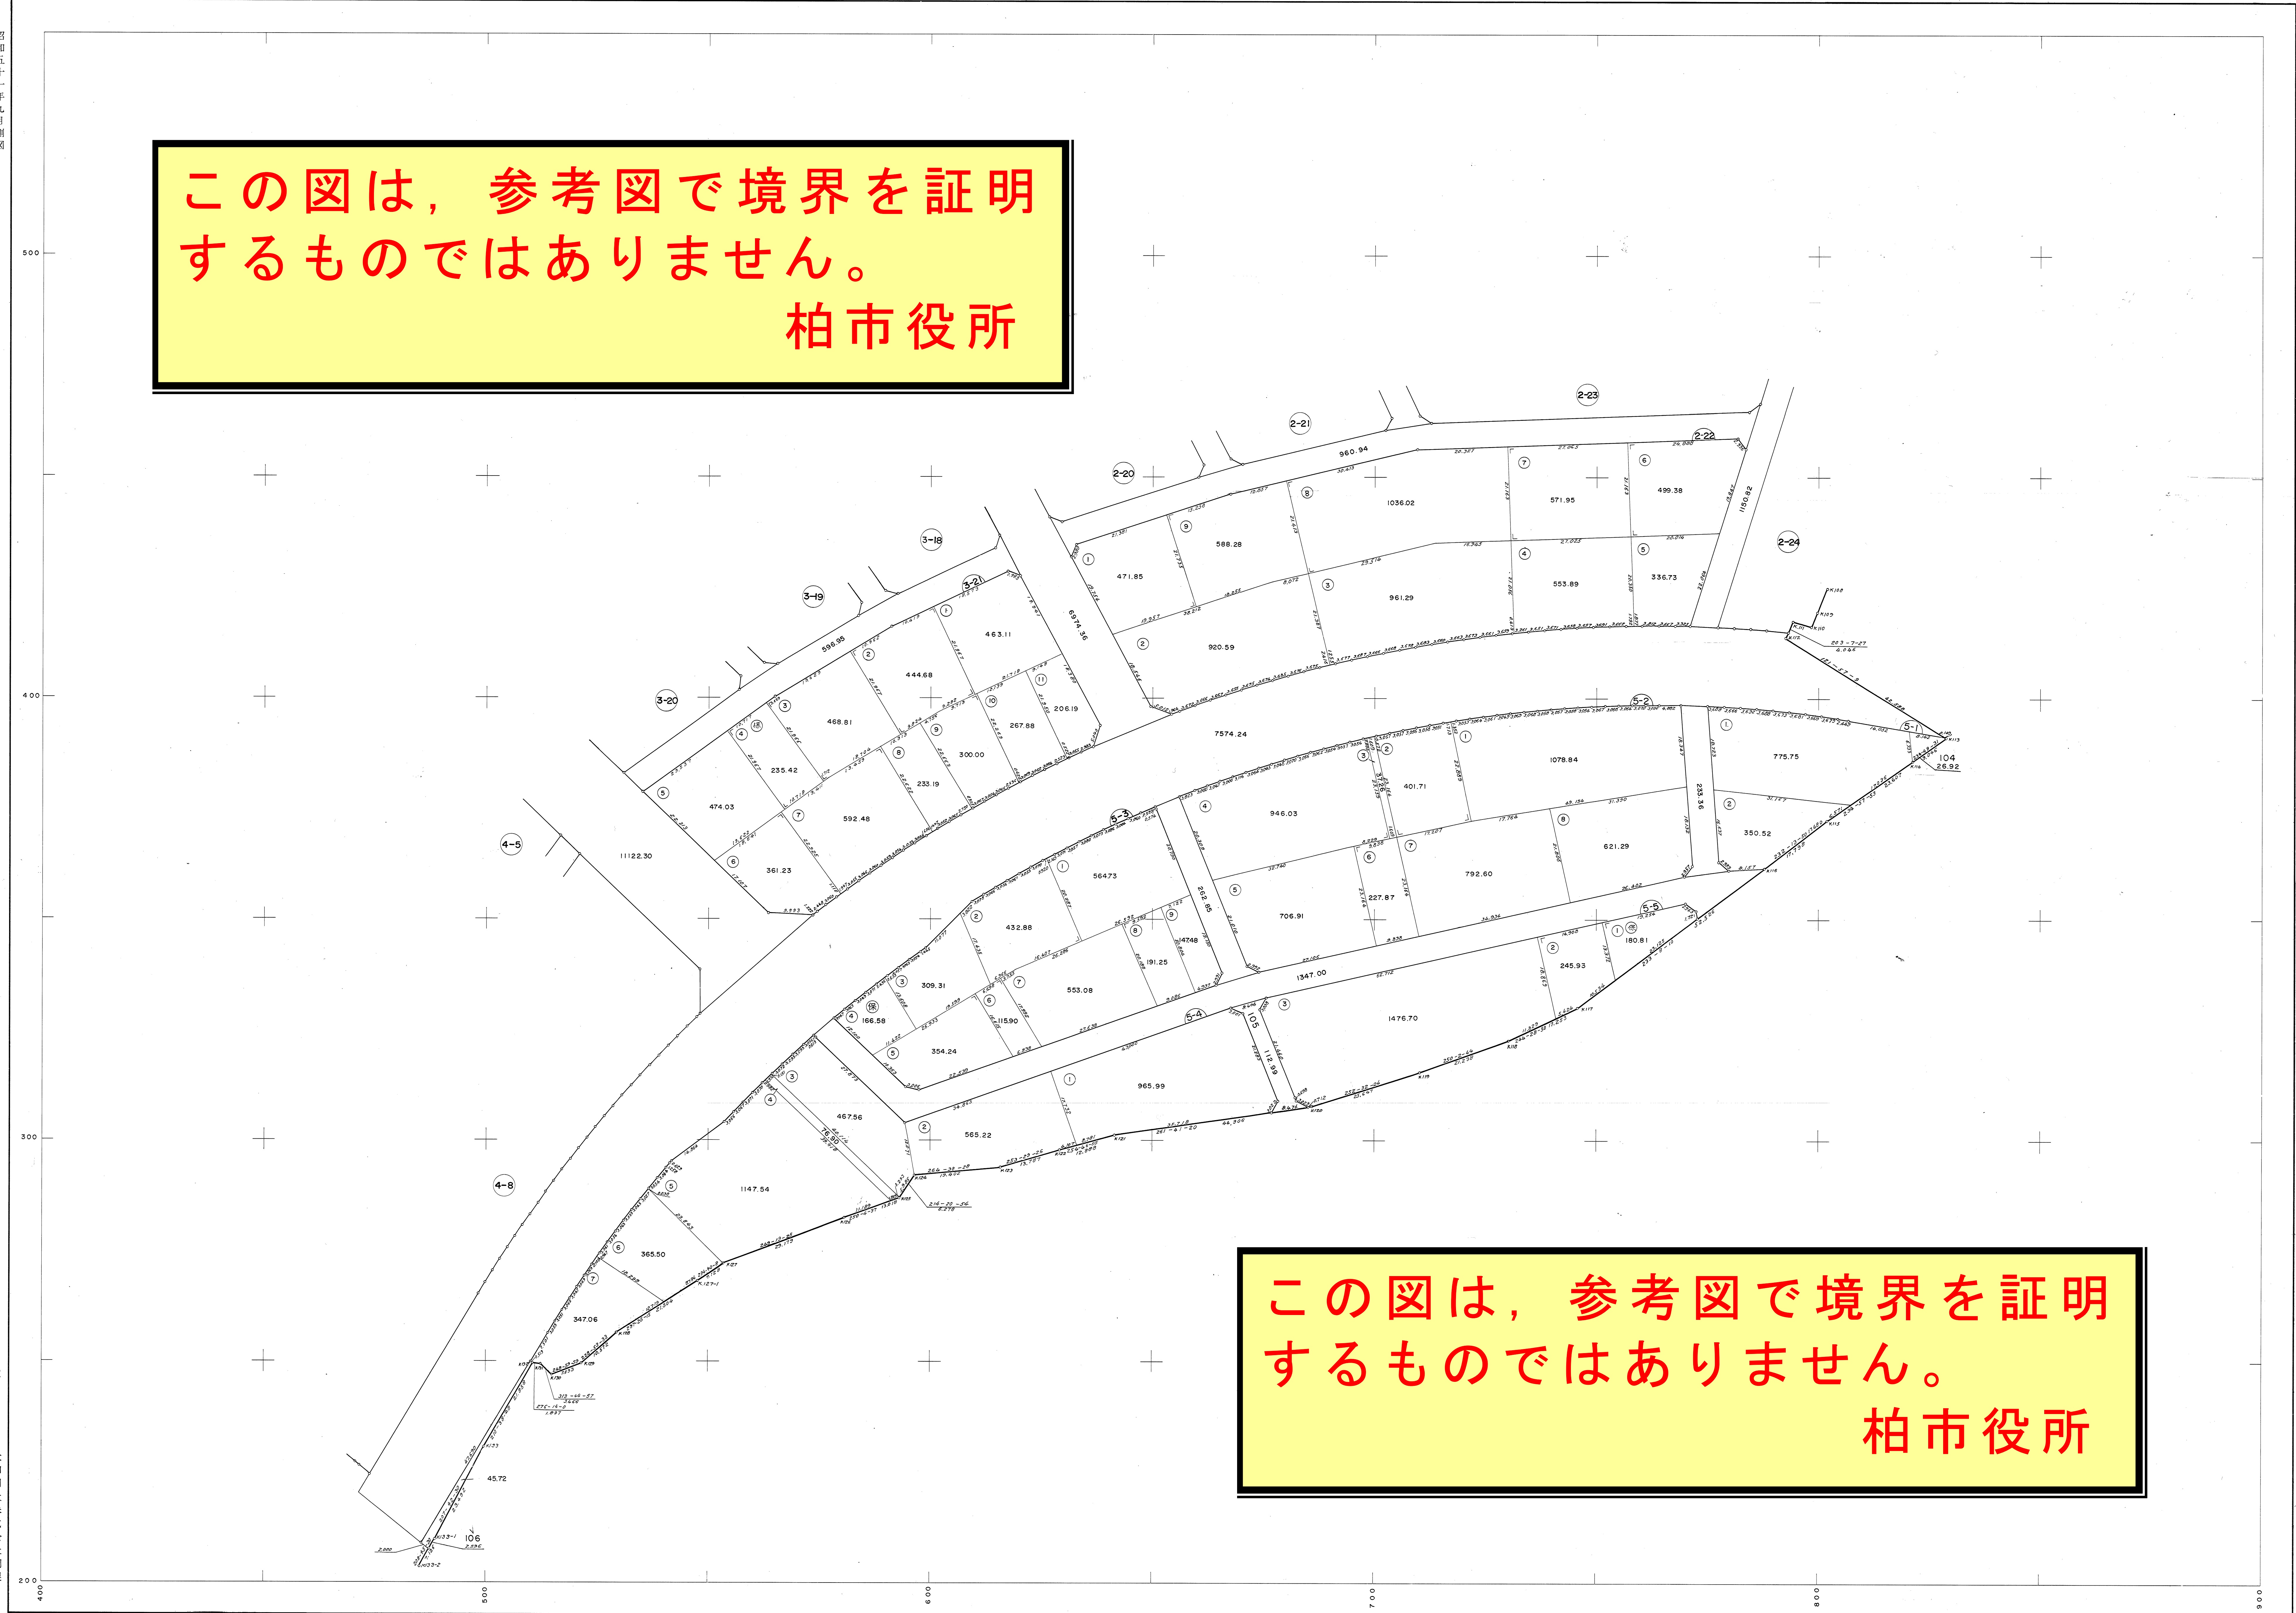

昭和五十一年九月測図

6	7
8	9

この図は、参考図で境界を証明するものではありません。
柏市役所

この図は、参考図で境界を証明するものではありません。
柏市役所

北柏駅南口確定図 No.8

大和測量株式会社製

柏市役所