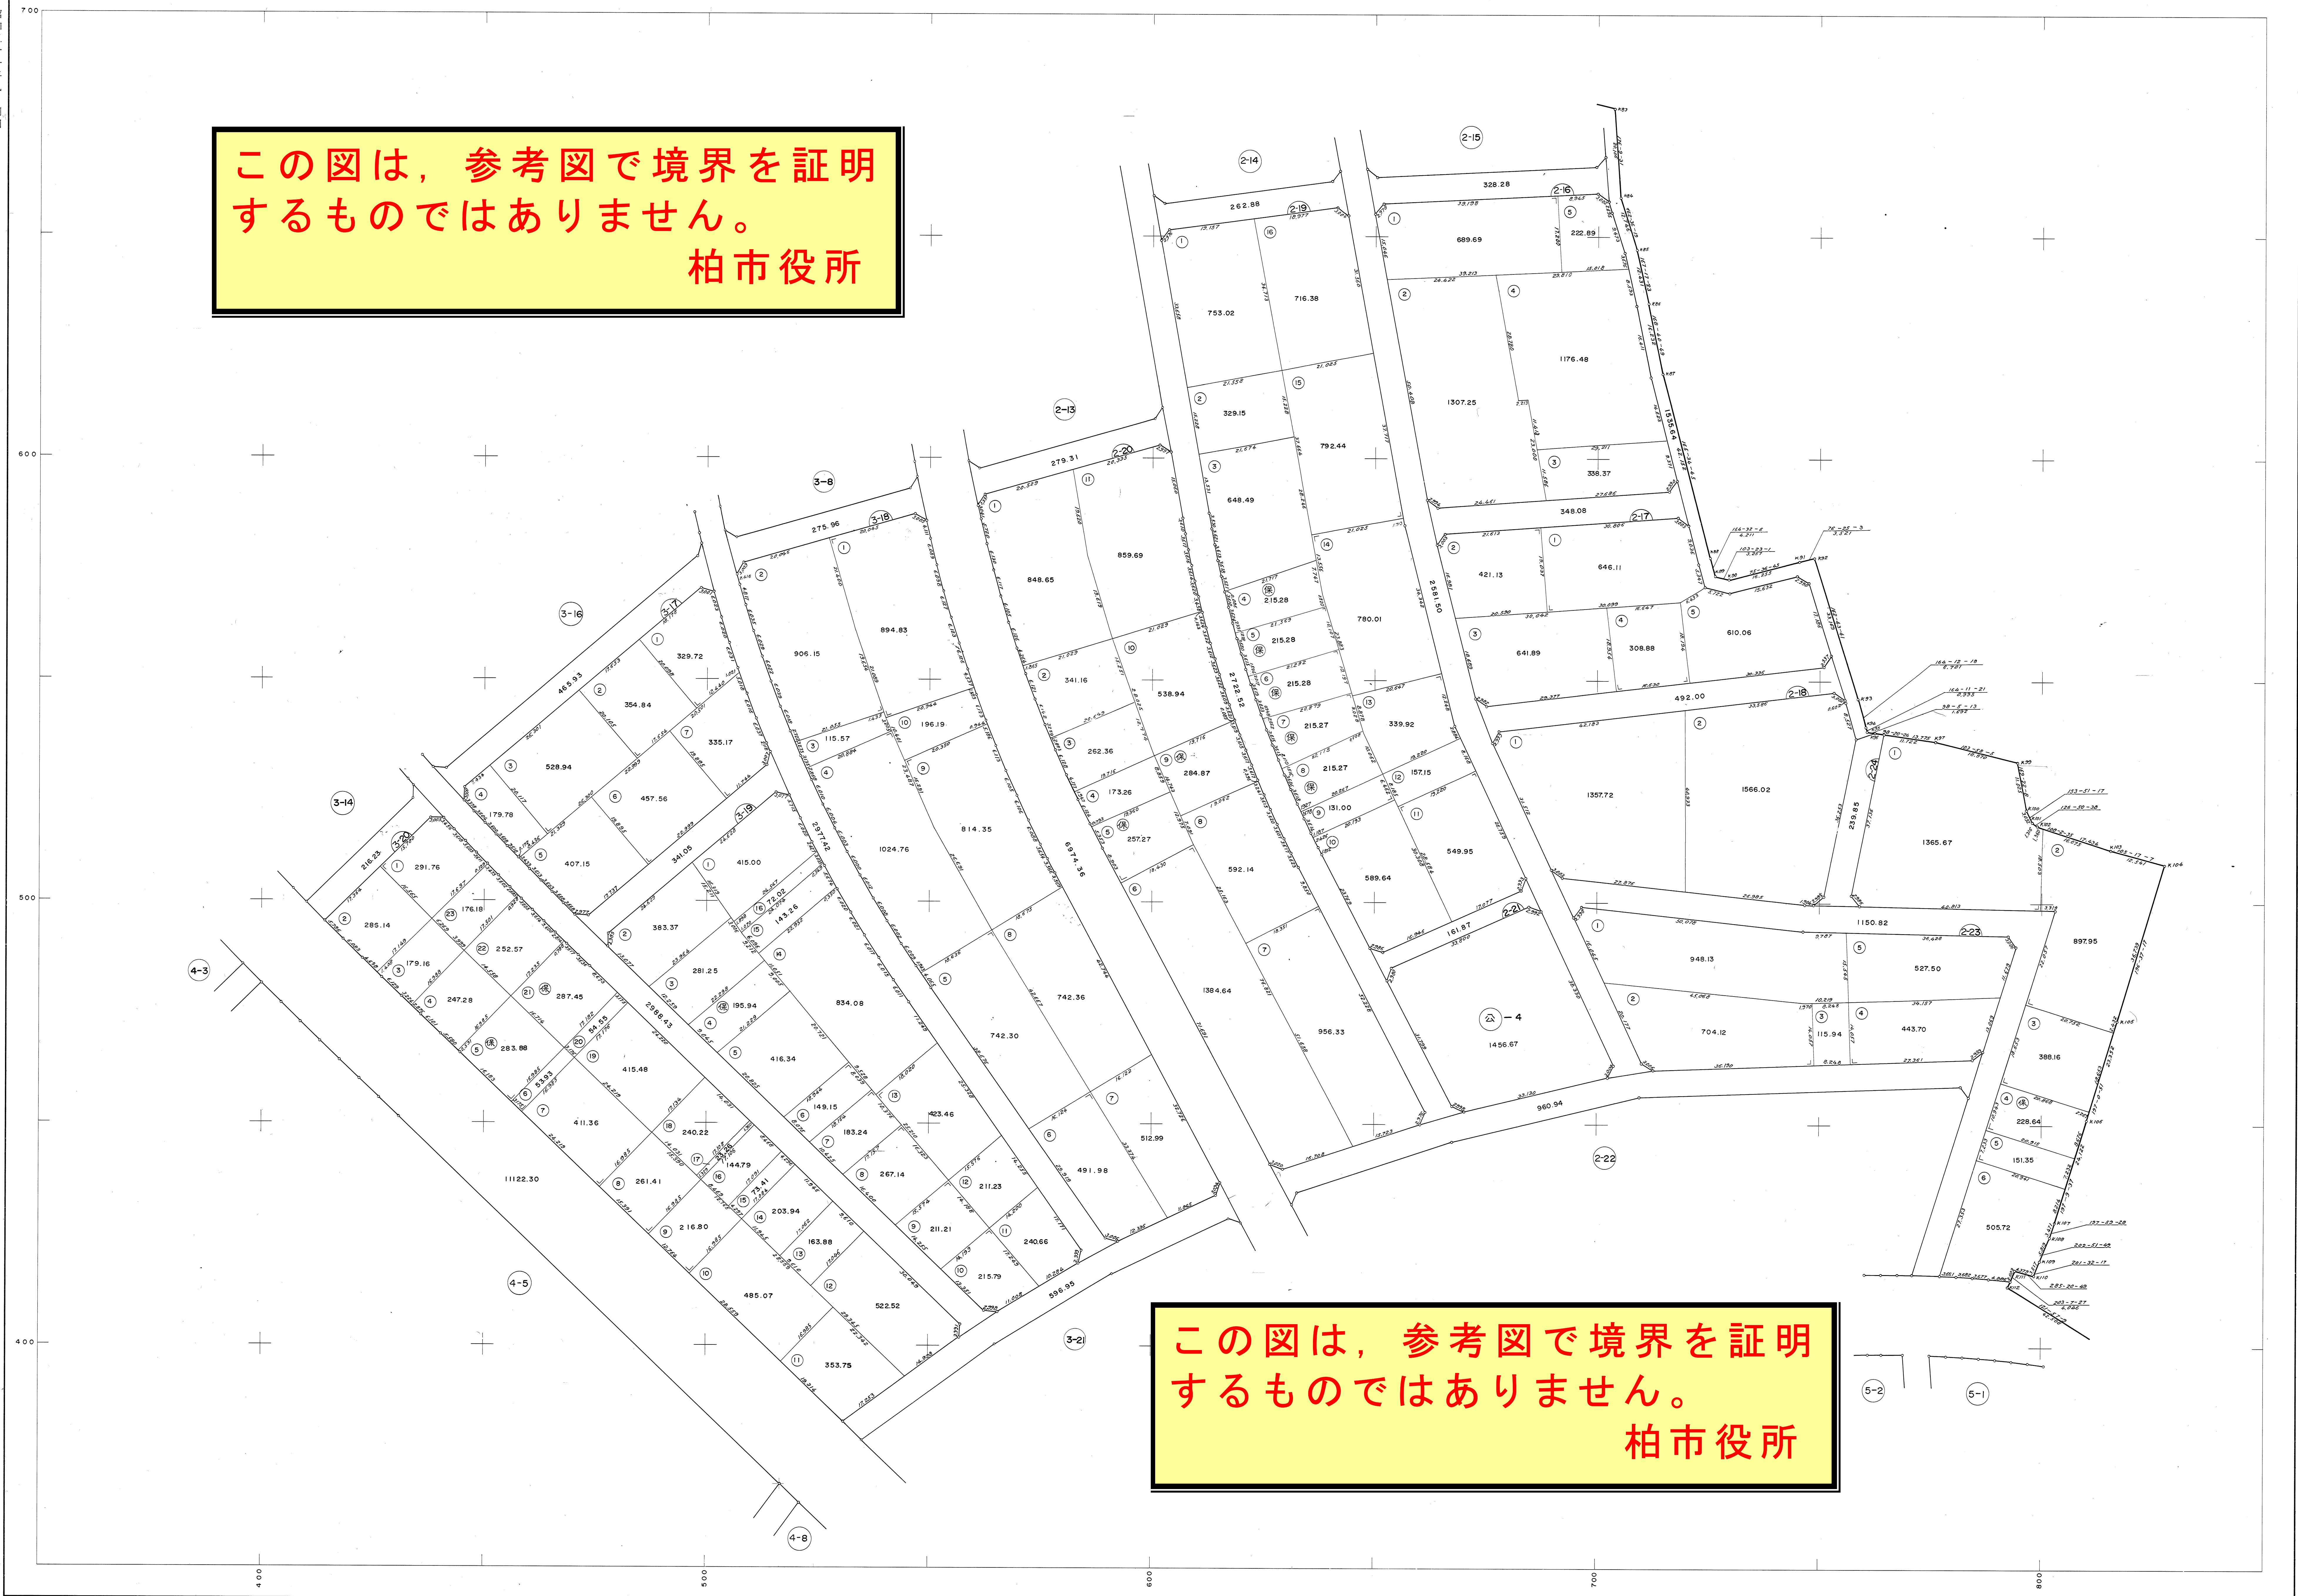

昭和五十一年九月測量図

この図は、参考図で境界を証明するものではありません。
柏市役所

この図は、参考図で境界を証明するものではありません。
柏市役所

3	4	5
6	7	
8		

北柏駅南口確定図 No.7

大和測量株式会社調製

柏市役所