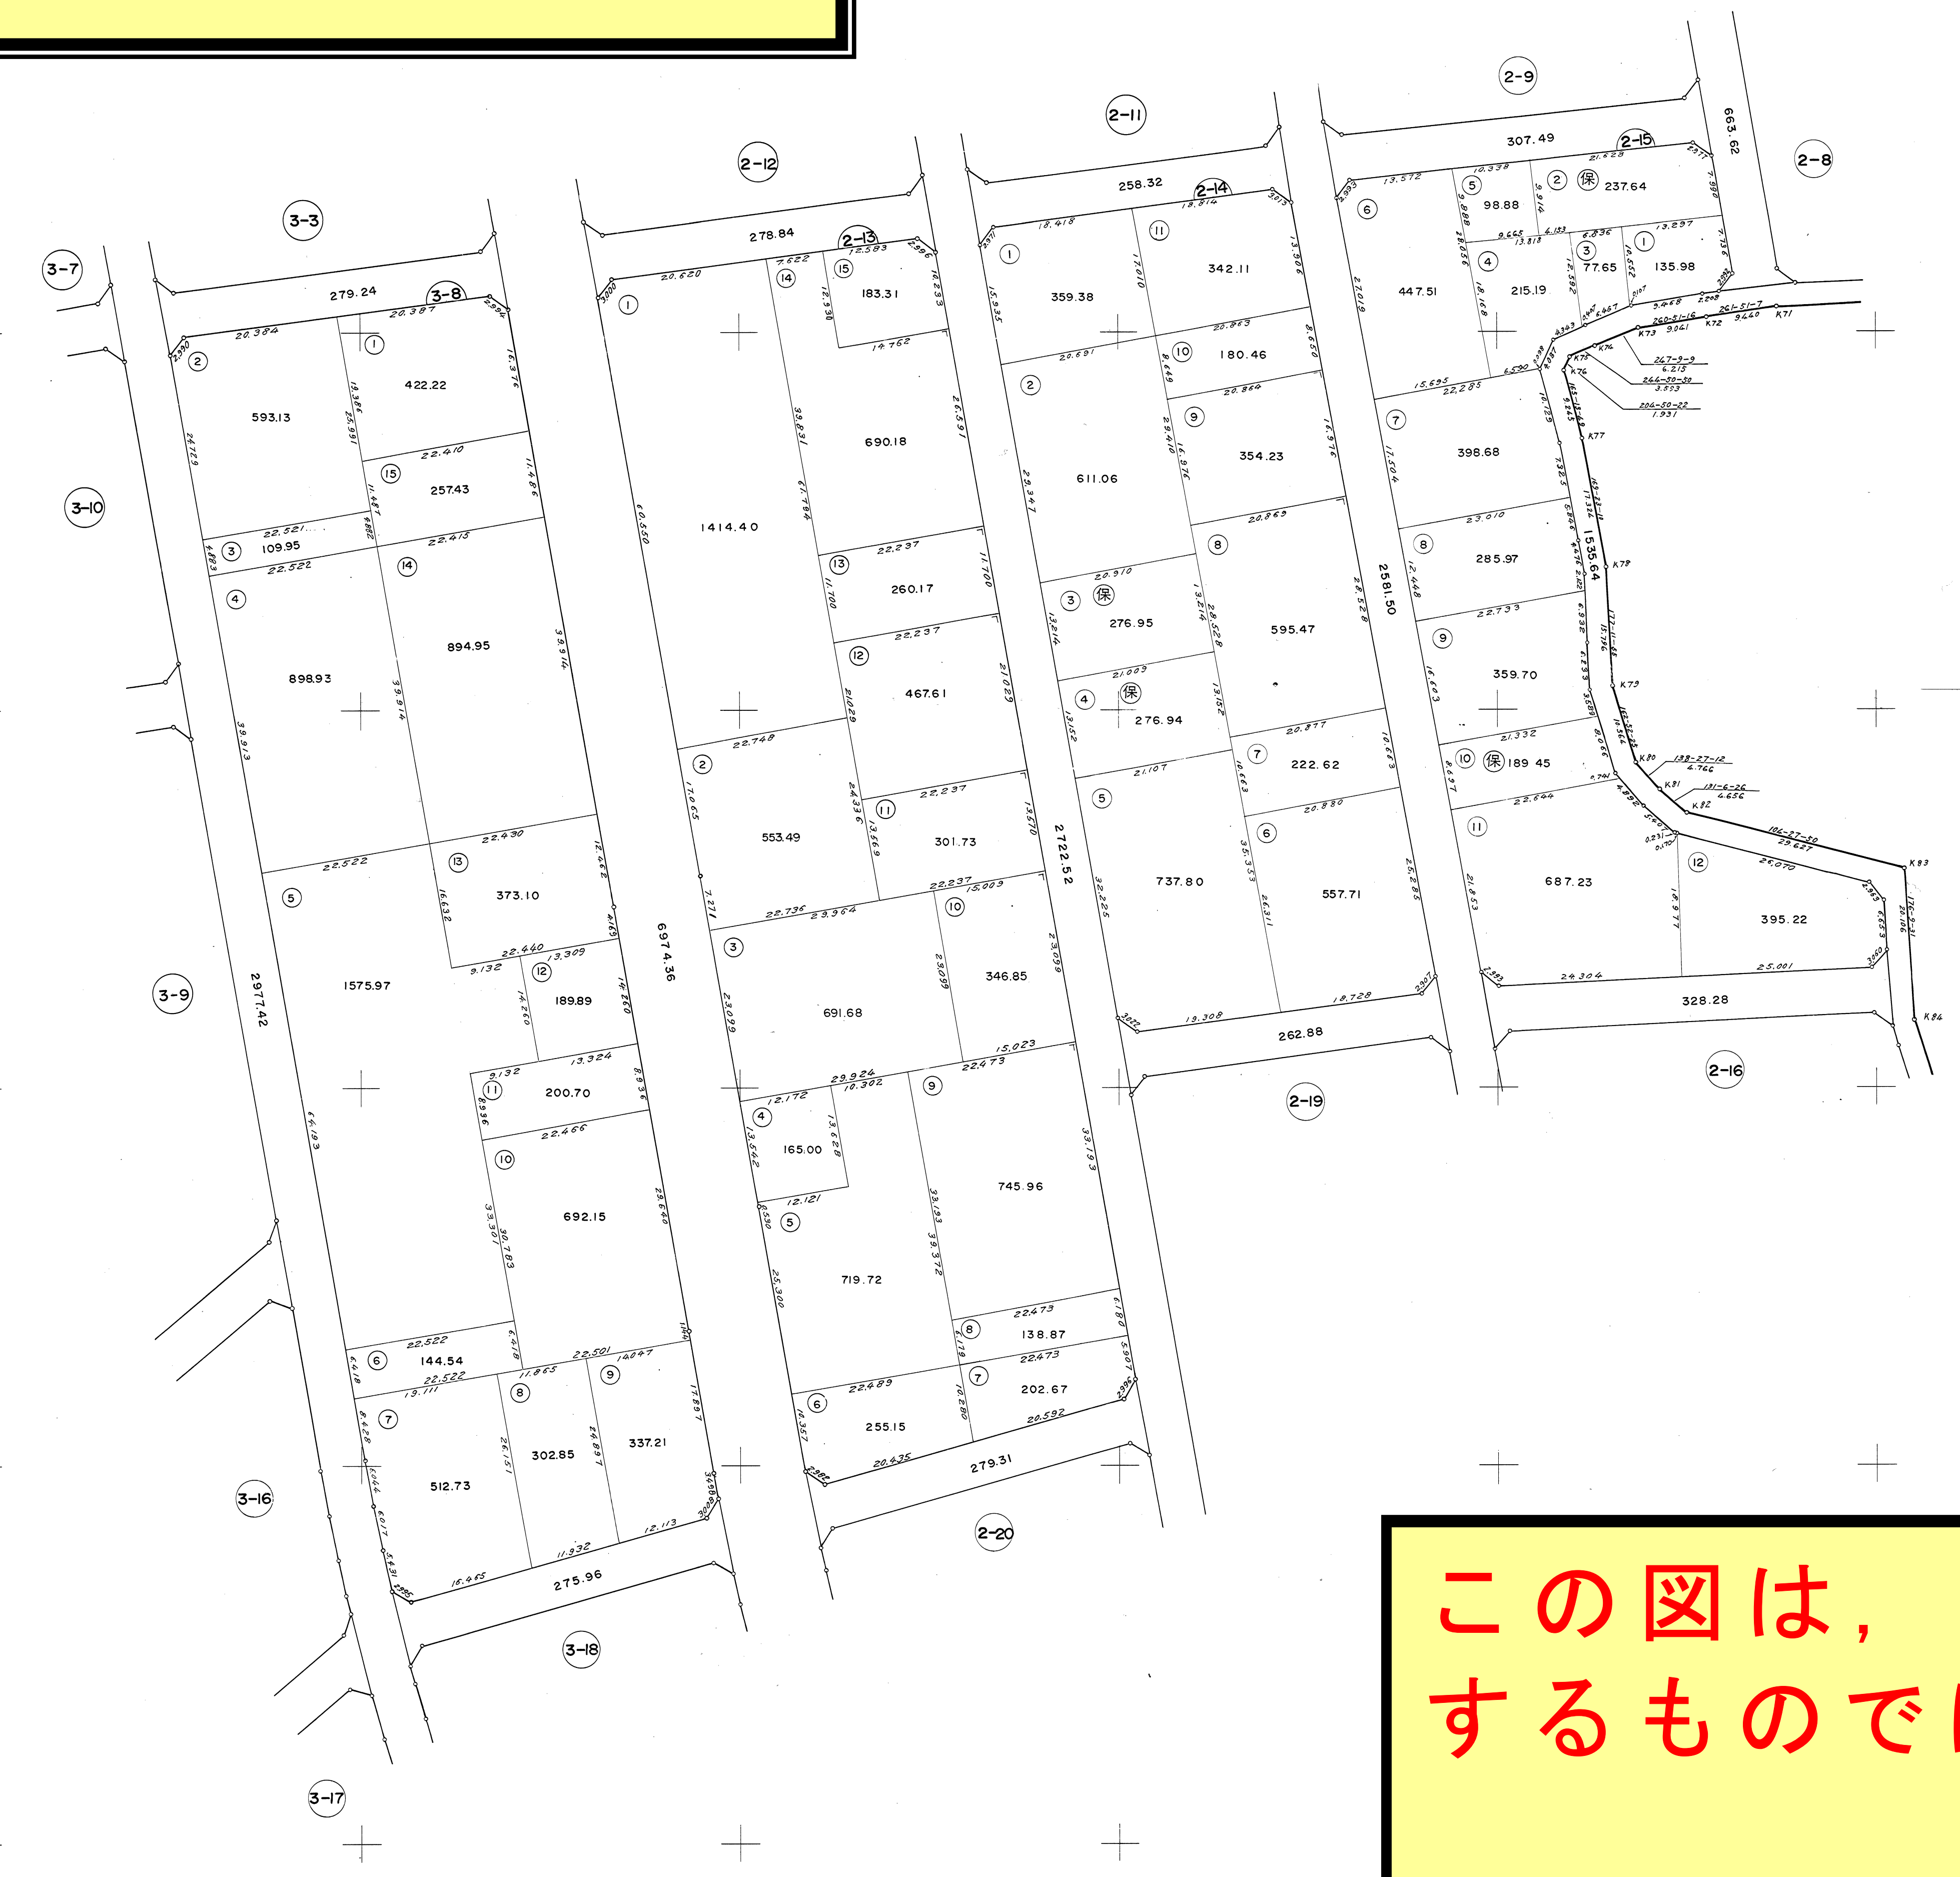

昭和五十一年九月測量図

この図は、参考図で境界を証明するものではありません。
柏市役所

この図は、参考図で境界を証明するものではありません。
柏市役所

1	2
4	5
7	

北柏駅南口確定図 No.5

大和測量株式会社調製

大和測量株式会社調製

柏市役所