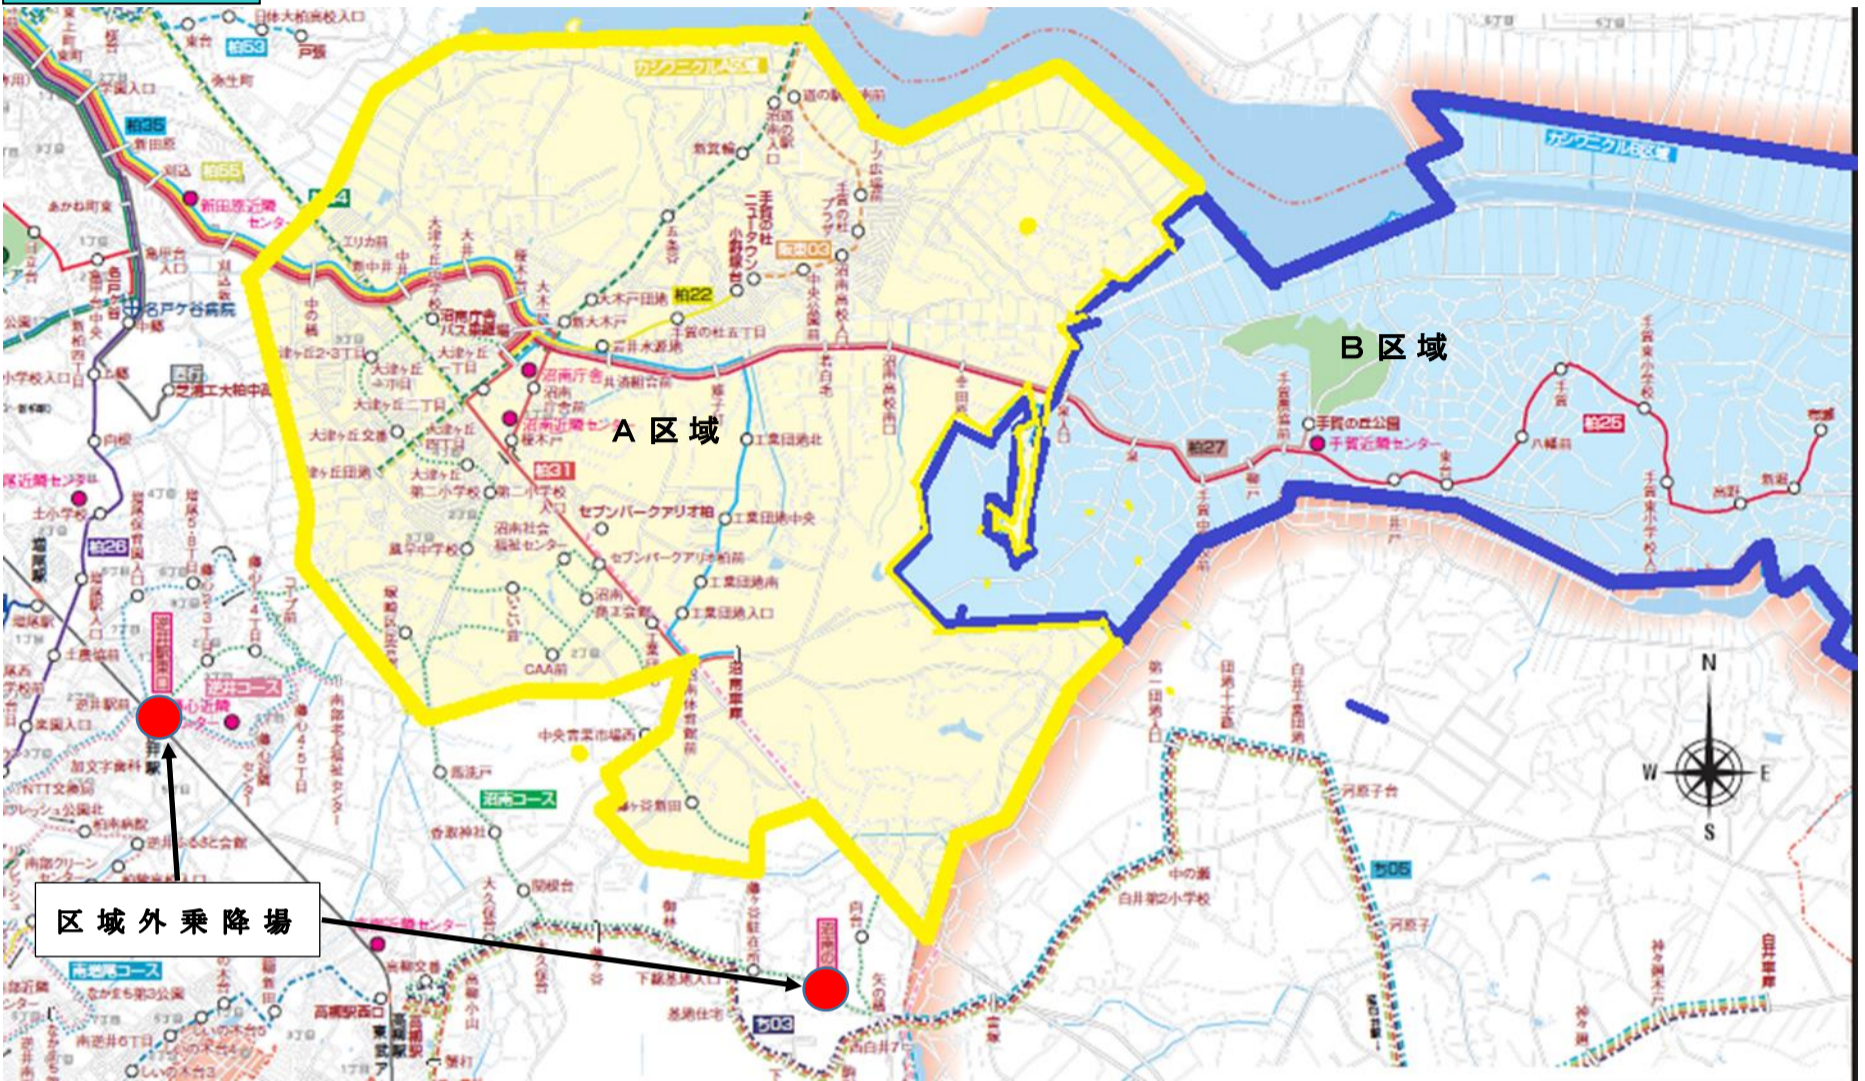

# 予約型相乗りタクシー「カシワニクル」運行区域 新旧比較図

現 行

変更(案)