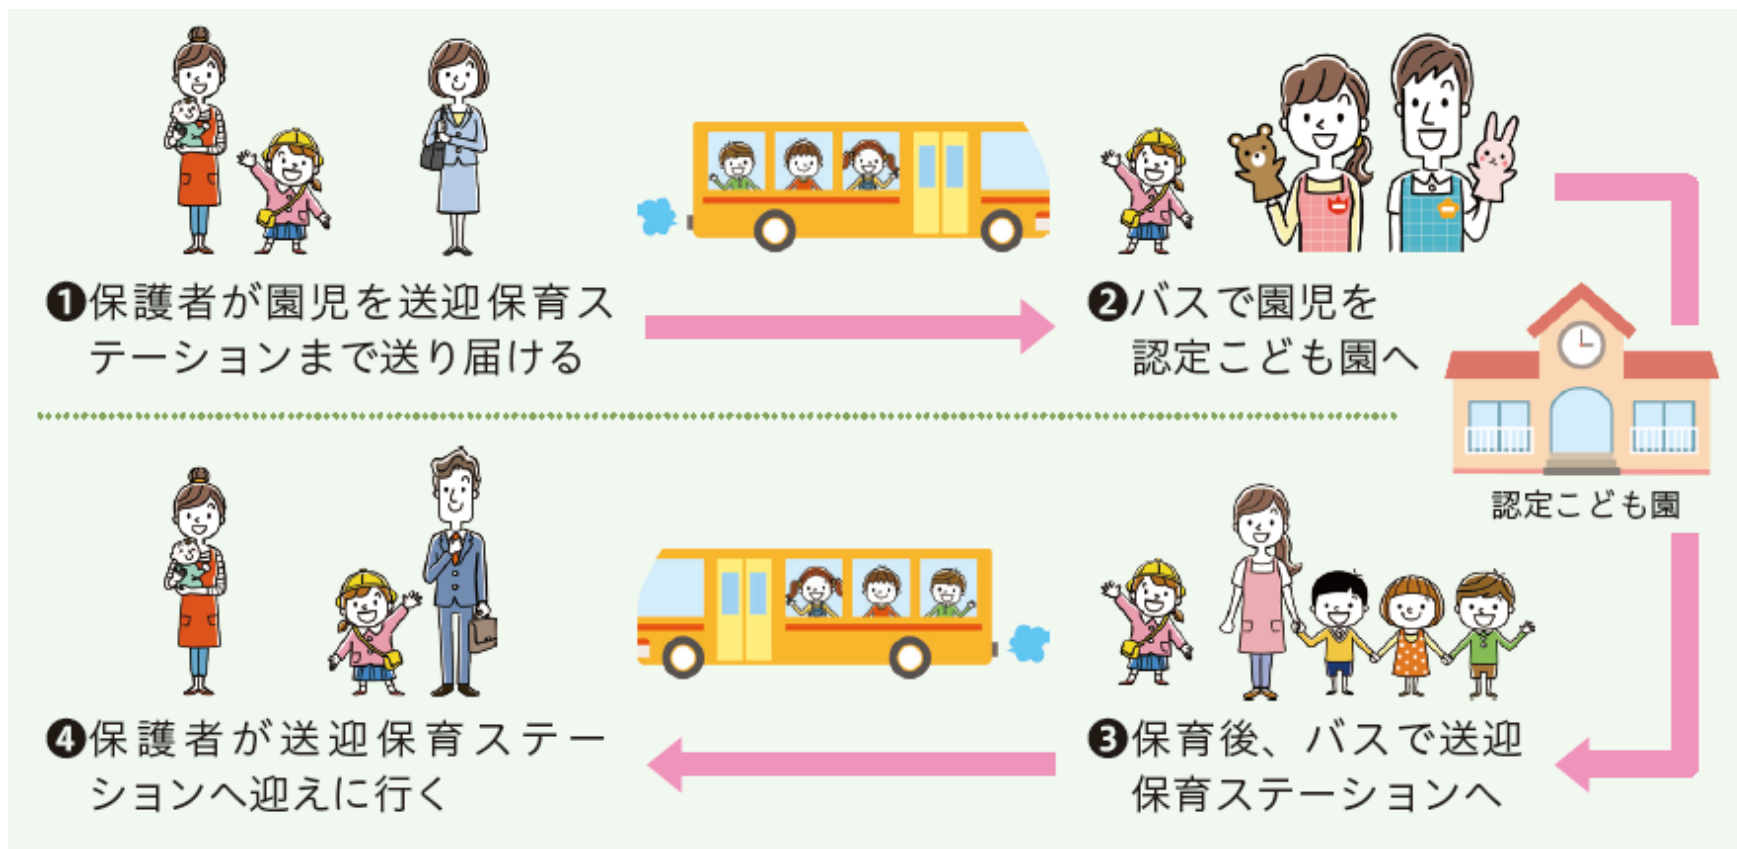

# 柏駅前送迎保育ステーションの開設

担当課:保育運営課

■ 柏市柏四丁目9番7号 ※旧そごう柏店アネックス館内

6階	・ 施設管理職員執務室
5階	・ 中高生世代の居場所事業
4階	・ こども図書スペース
3階	・ 送迎保育ステーション
2階	・ 妊娠子育て相談センター (母子健康手帳交付・相談・伴走型支援)
1階	・ 乳幼児一時預かり ・ 遊びの広場

オープン  
第1弾

## 柏駅前送迎保育ステーションが 3月18日オープン

送迎保育ステーションと園をバスで結び、直接園に行かなくても、朝の送り出しや帰りのお迎えができる

送迎ステーションで子どもの園での様子を聞いたり、子育ての相談をしたりできる

## 【利用可能日】

月～土曜日

午前7時～9時

午後4時～7時

※祝日、年末年始を除く