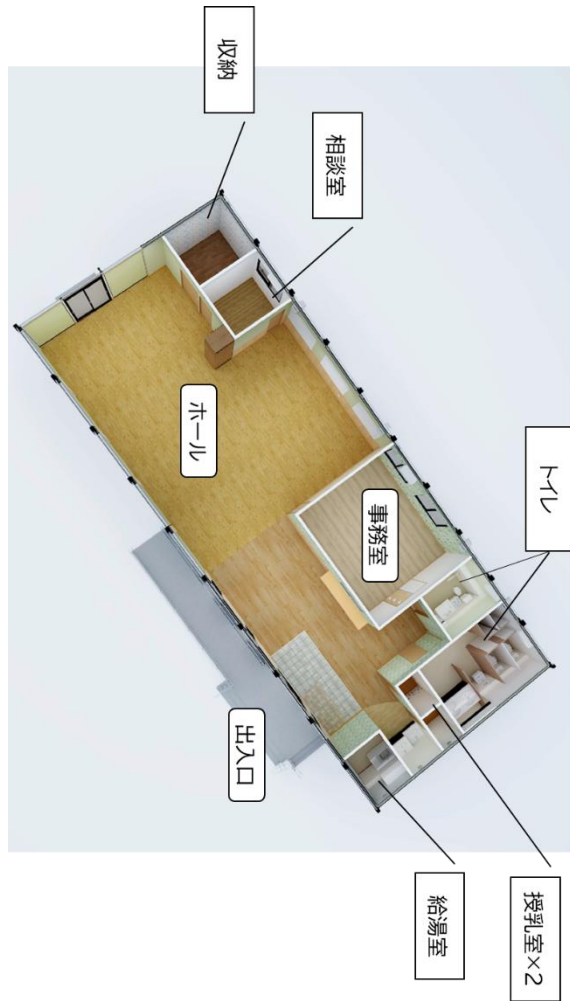

### 2 建物概要

- 1階建て平屋 約215㎡
- 約100㎡のホールのほか、相談室、授乳室、多目的トイレ等を完備
- 開館日時 月曜日～日曜日（祝日及び年末年始を除く）  
午前9時30分～午後4時30分  
※月～土曜日については、「はぐはぐひろば」を実施。  
日曜日は開放日として、未就学児親子の自由利用に供する。
- 利用対象 乳幼児 及び 乳幼児の保護者、妊婦とその介助者

### 3 実施事業「はぐはぐひろば」とは

- 子育ての孤立の防止及び負担を軽減するため、乳幼児親子が安心して集うことができる場を提供し、親子同士の交流を通じた仲間づくりや、子育て関連情報の提供、子育ての悩み相談、育児講座などを実施。

子育て相談に応じる専門の「子育て支援アドバイザー」が常駐。

▲はぐはぐひろばの様子

▲施設設置位置図