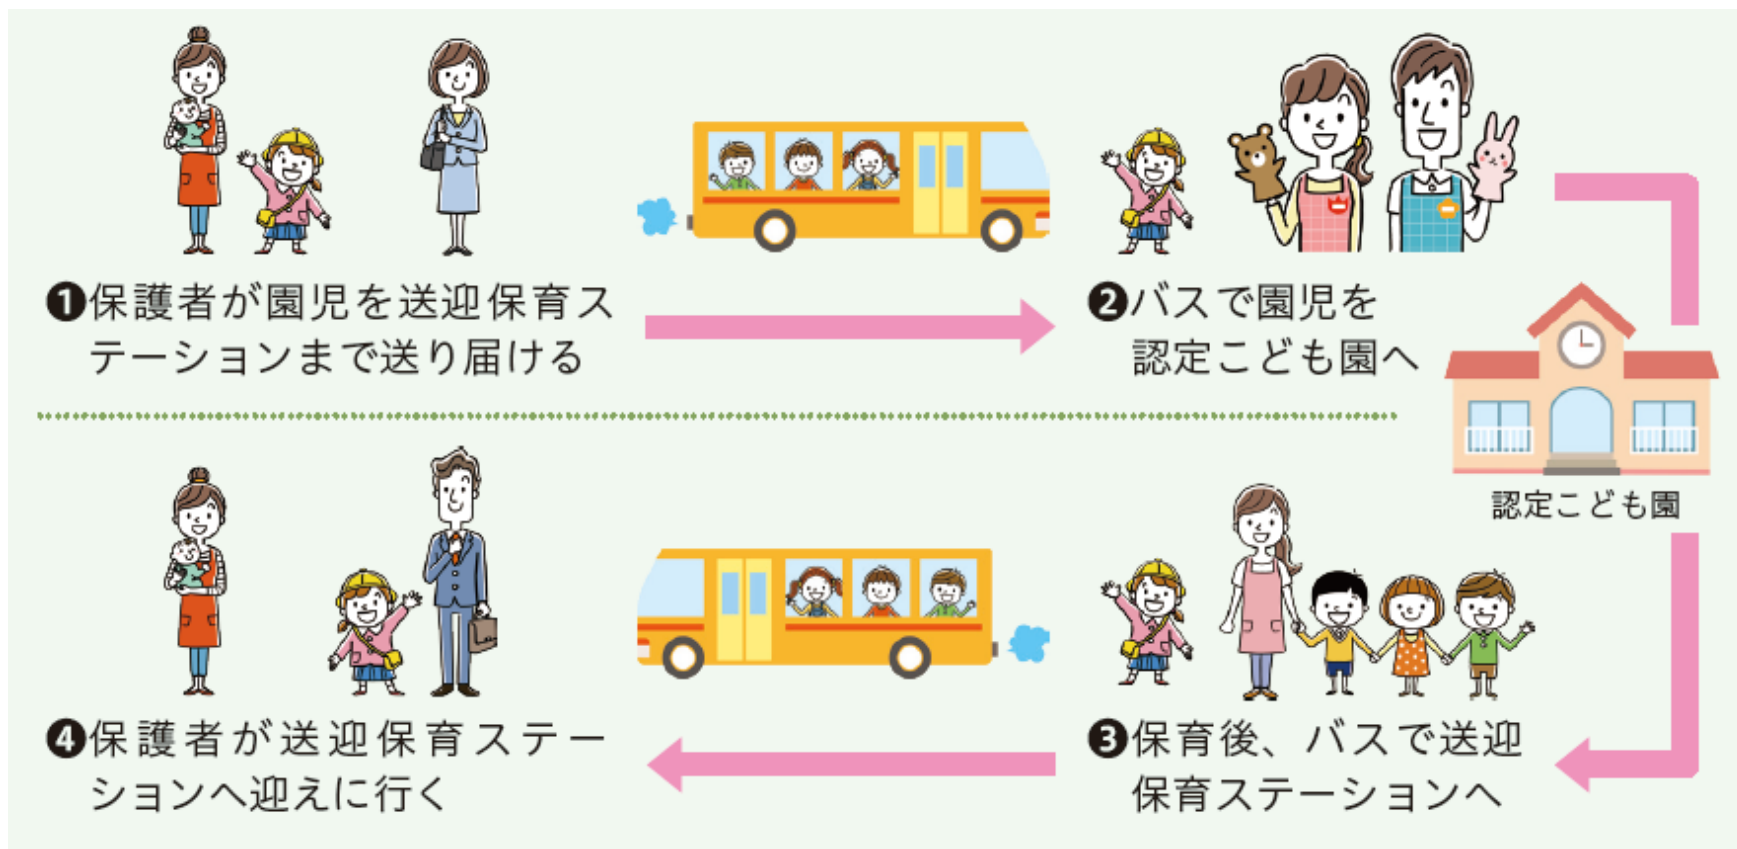

柏駅前送迎保育ステーションの開設

担当課:保育運営課

■ 柏市柏四丁目9番7号 ※旧そごう柏店アネックス館内

6階	・ 施設管理職員執務室
5階	・ 中高生世代の居場所事業
4階	・ こども図書スペース
3階	・ 送迎保育ステーション
2階	・ 妊娠子育て相談センター (母子健康手帳交付・相談・伴走型支援)
1階	・ 乳幼児一時預かり ・ 遊びの広場

オープン
第1弾

柏駅前送迎保育ステーションが 3月18日オープン

送迎保育ステーションと園をバスで結び、直接園に行かなくても、朝の送り出しや帰りのお迎えができる

送迎ステーションで子どもの園での様子を聞いたり、子育ての相談をしたりできる

【利用可能日】

月～土曜日

午前7時～9時

午後4時～7時

※祝日、年末年始を除く

【使用料】