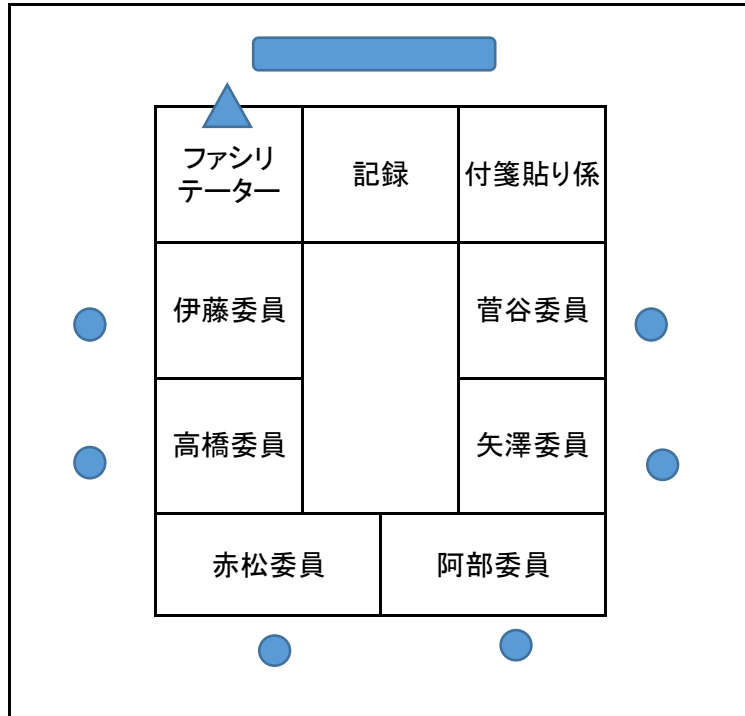

グループワーク座席表(Aグループ)

集会室1

● : 公民館運営審議会委員

▲ : ファシリテーター

グループワーク座席表(Bグループ)

集会室2

● : 公民館運営審議会委員

▲ : ファシリテーター