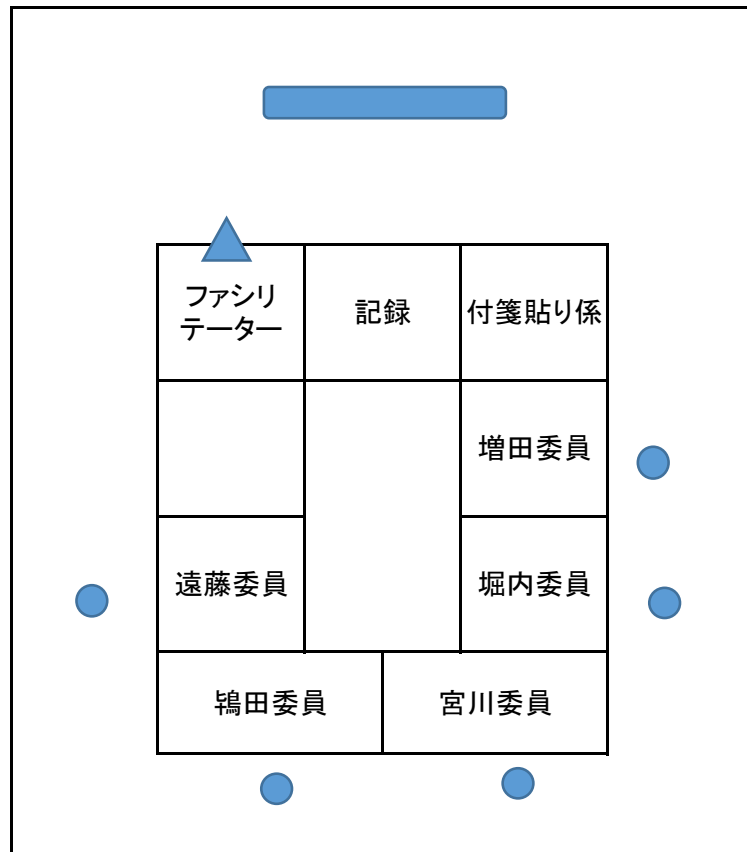

グループワーク座席表(Aグループ)

集会室1

● : 公民館運営審議会委員

▲ : ファシリテーター

グループワーク座席表(Bグループ)

集会室2

● : 公民館運営審議会委員

▲ : ファシリテーター