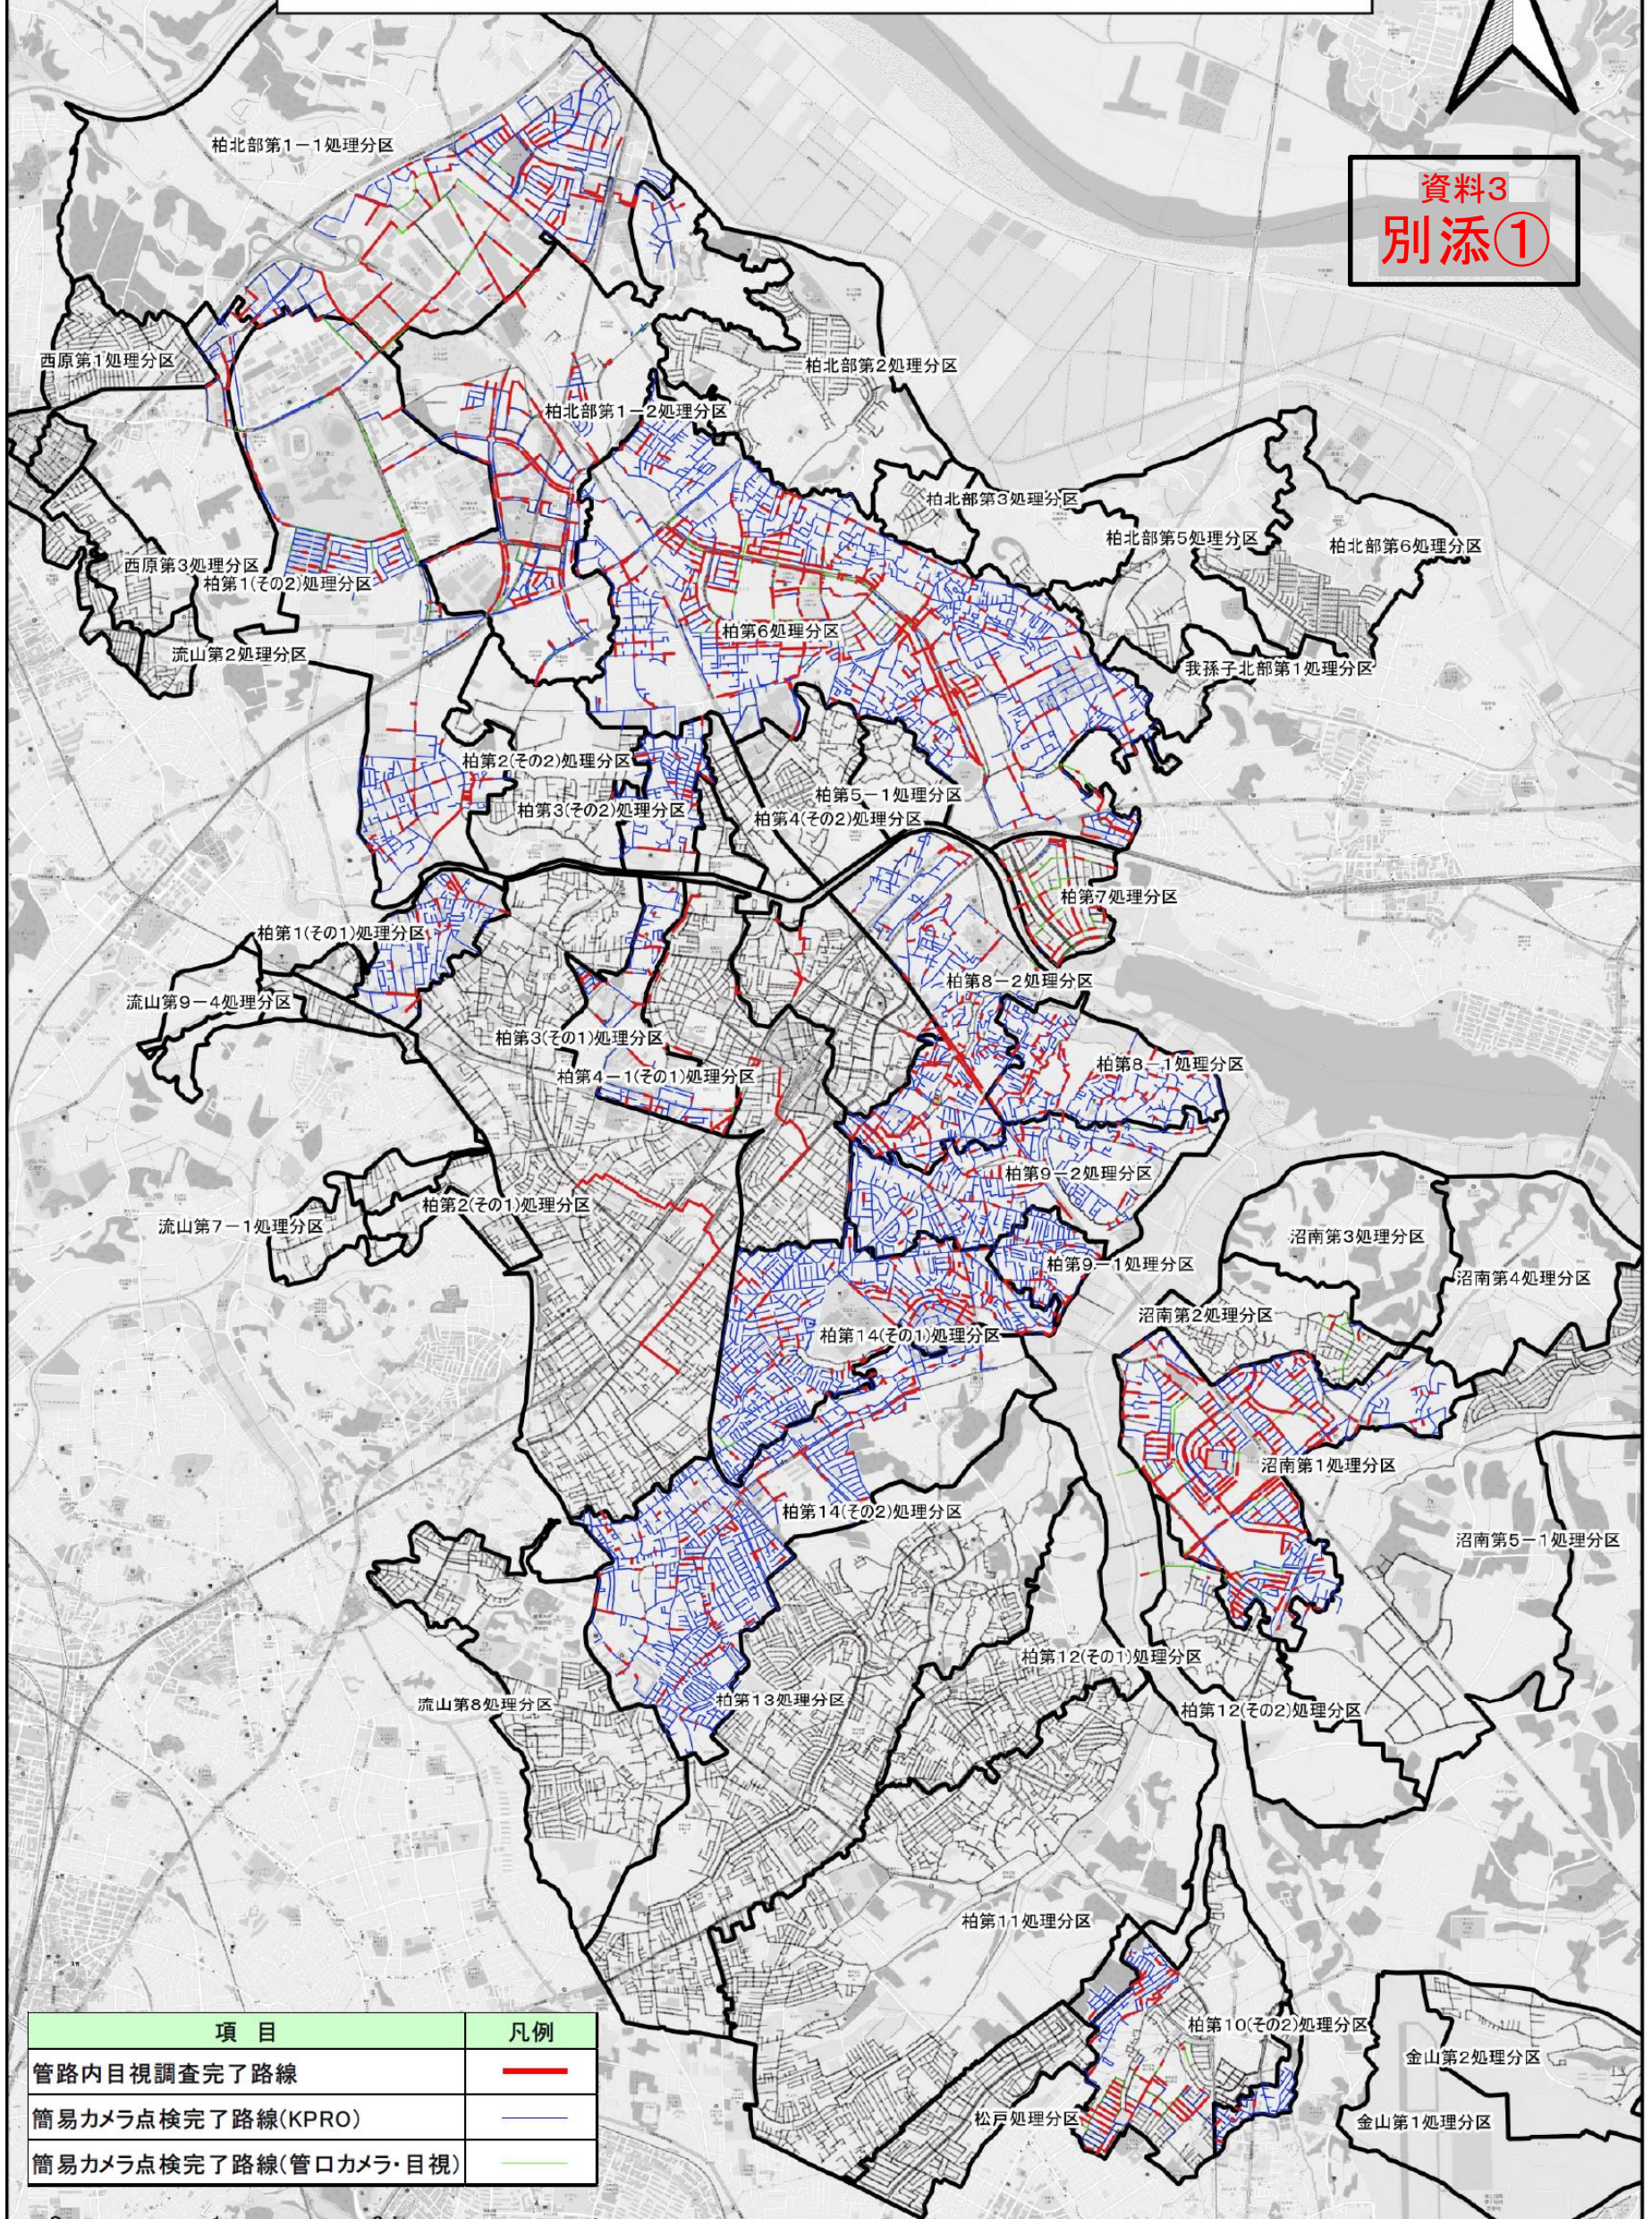

管路内目視調査路線 および 簡易カメラ点検路線図

資料3
別添①

項目	凡例
管路内目視調査完了路線	—
簡易カメラ点検完了路線(KPRO)	—
簡易カメラ点検完了路線(管口カメラ・目視)	—