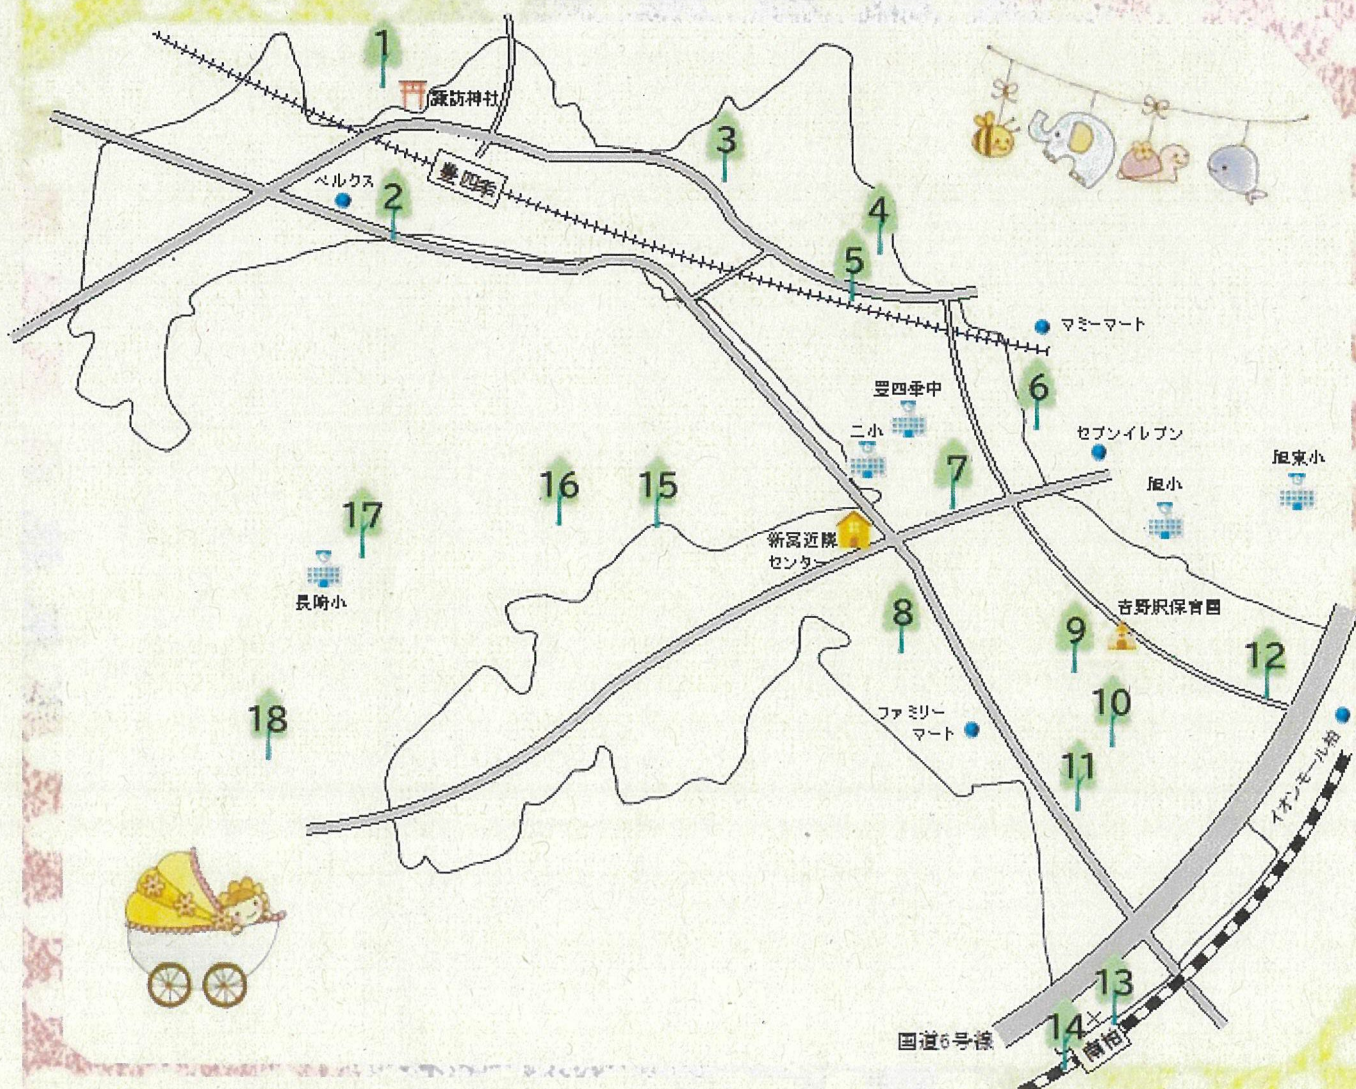

## 子育てマップ de 新発見！

富

新富地域周辺で柏市民健康づくり推進員の皆さんがおすすめする公園や子育ての情報を集めました。  
公園で元気に遊んだり、親子の交流を持ったりしてみませんか？  
次ページから詳細が記載されています。ぜひご活用ください！

発行協力：新富地域 柏市民健康づくり推進員

# 新富地域周辺の公園

マークの見方

1 表紙の地図の番号

トイレあり

水道あり

ベンチあり

QRコードでグーグルマップ  
を見ることができます