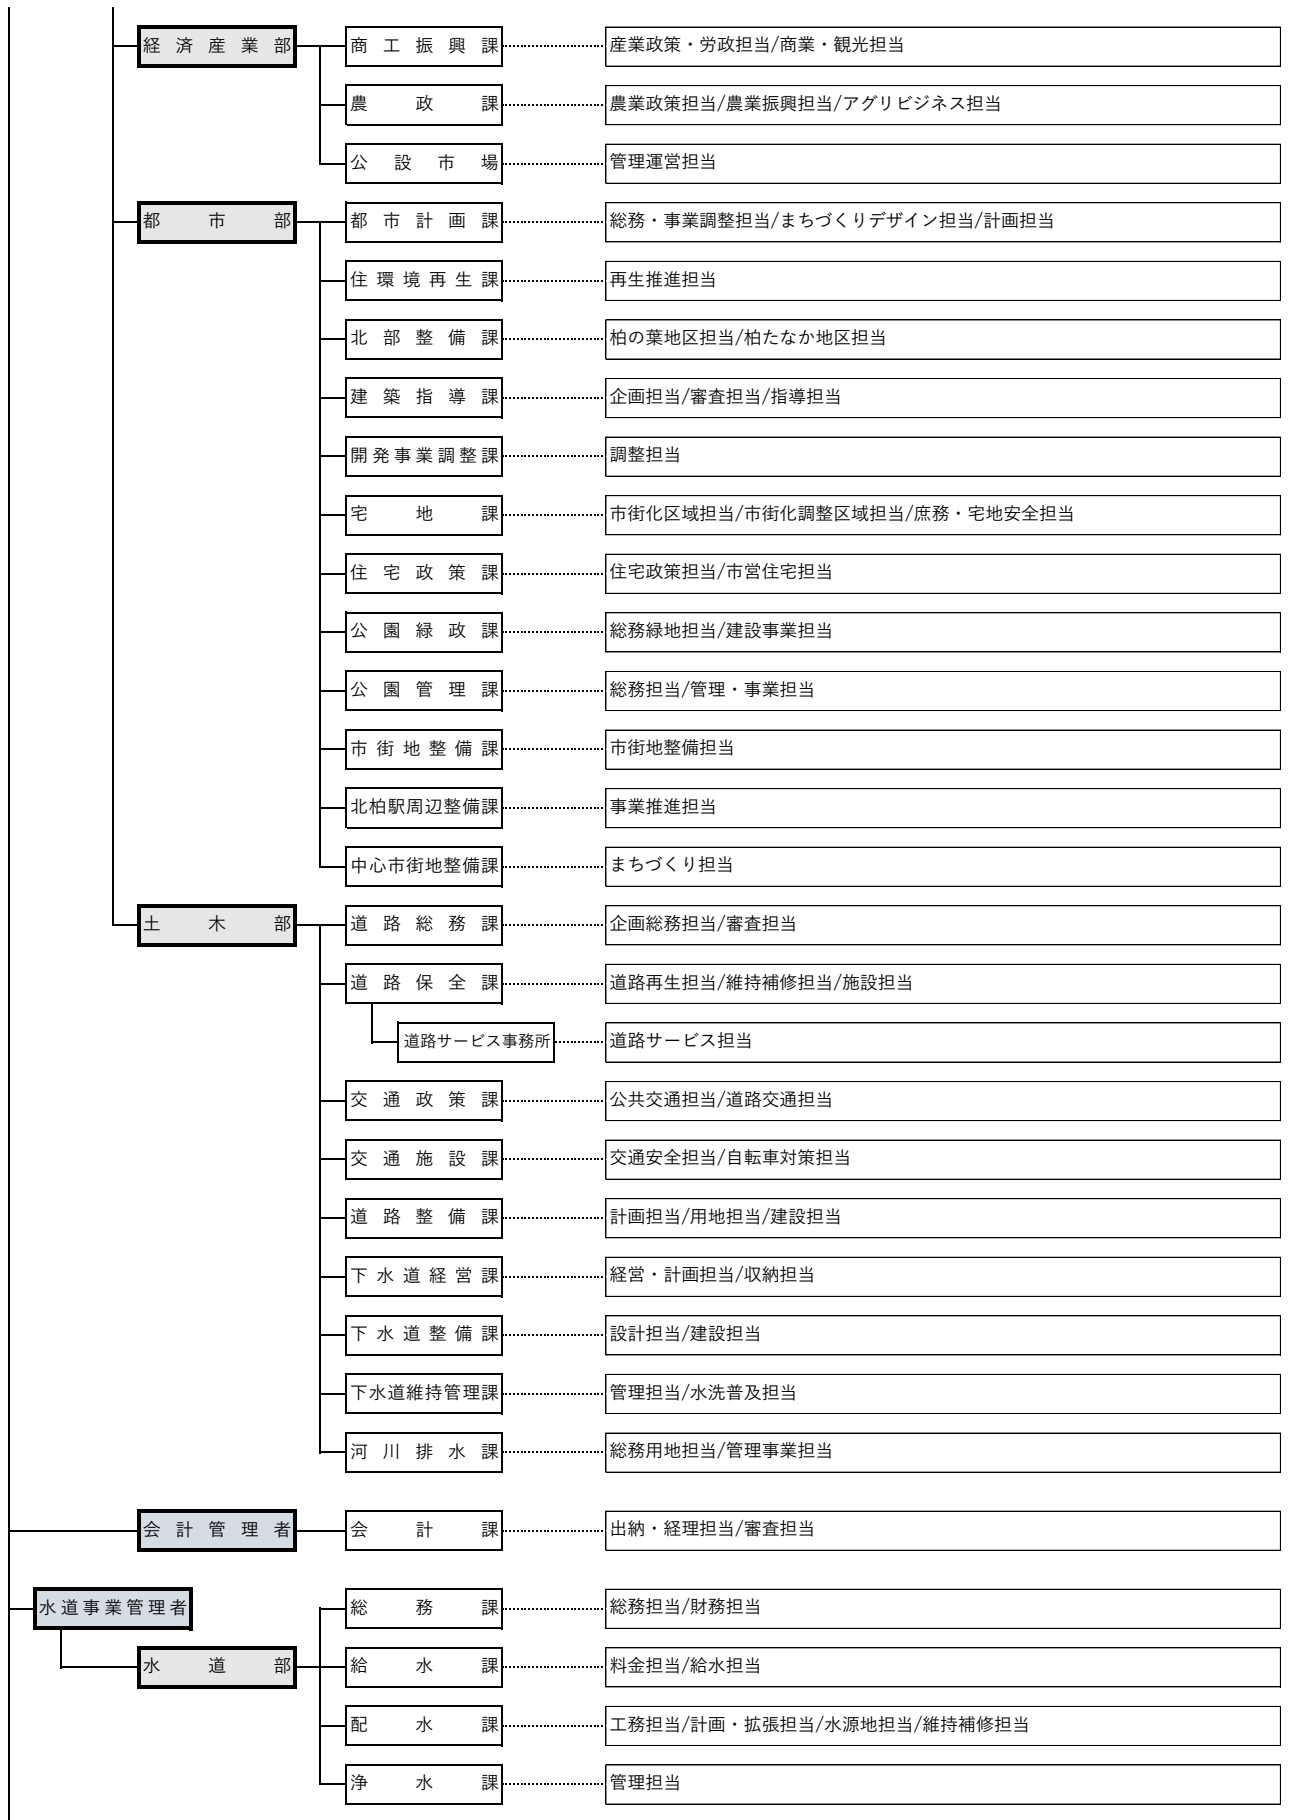

柏市行政組織図 (令和2年4月1日現在)

【議会】

【選挙管理委員会】

【監査委員】

【農業委員会】

【固定資産評価審査委員会】

【教育委員会】